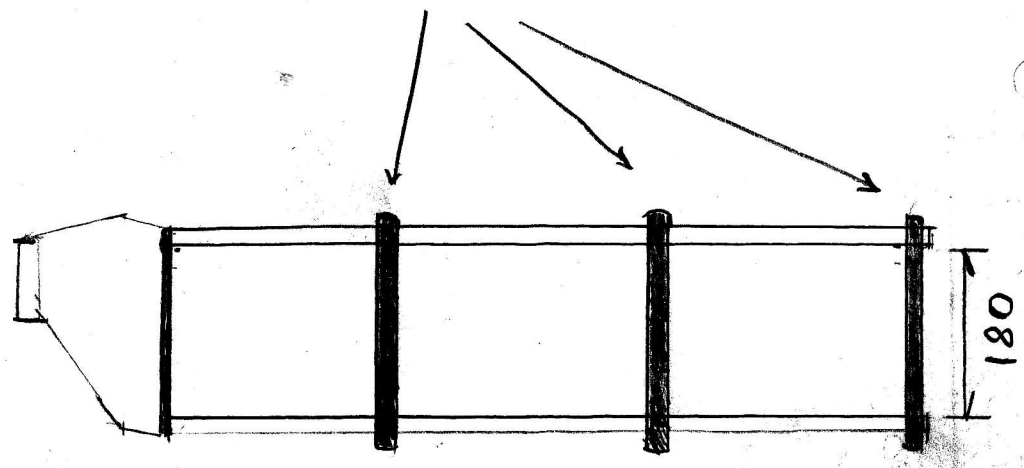

STÄVSTEGE - "CATHRINE"
(Coronet 31 Aft Cabin)

Lennart Östling

Pris: 900 kr.

FRONT:

Rör Ø = 20

Förborrade hål för M6-bult
där trapsteg* skall fästas
*13 st

PROFIL:

FÄSTPLÅTTA (5mm rostfri stålplåt)