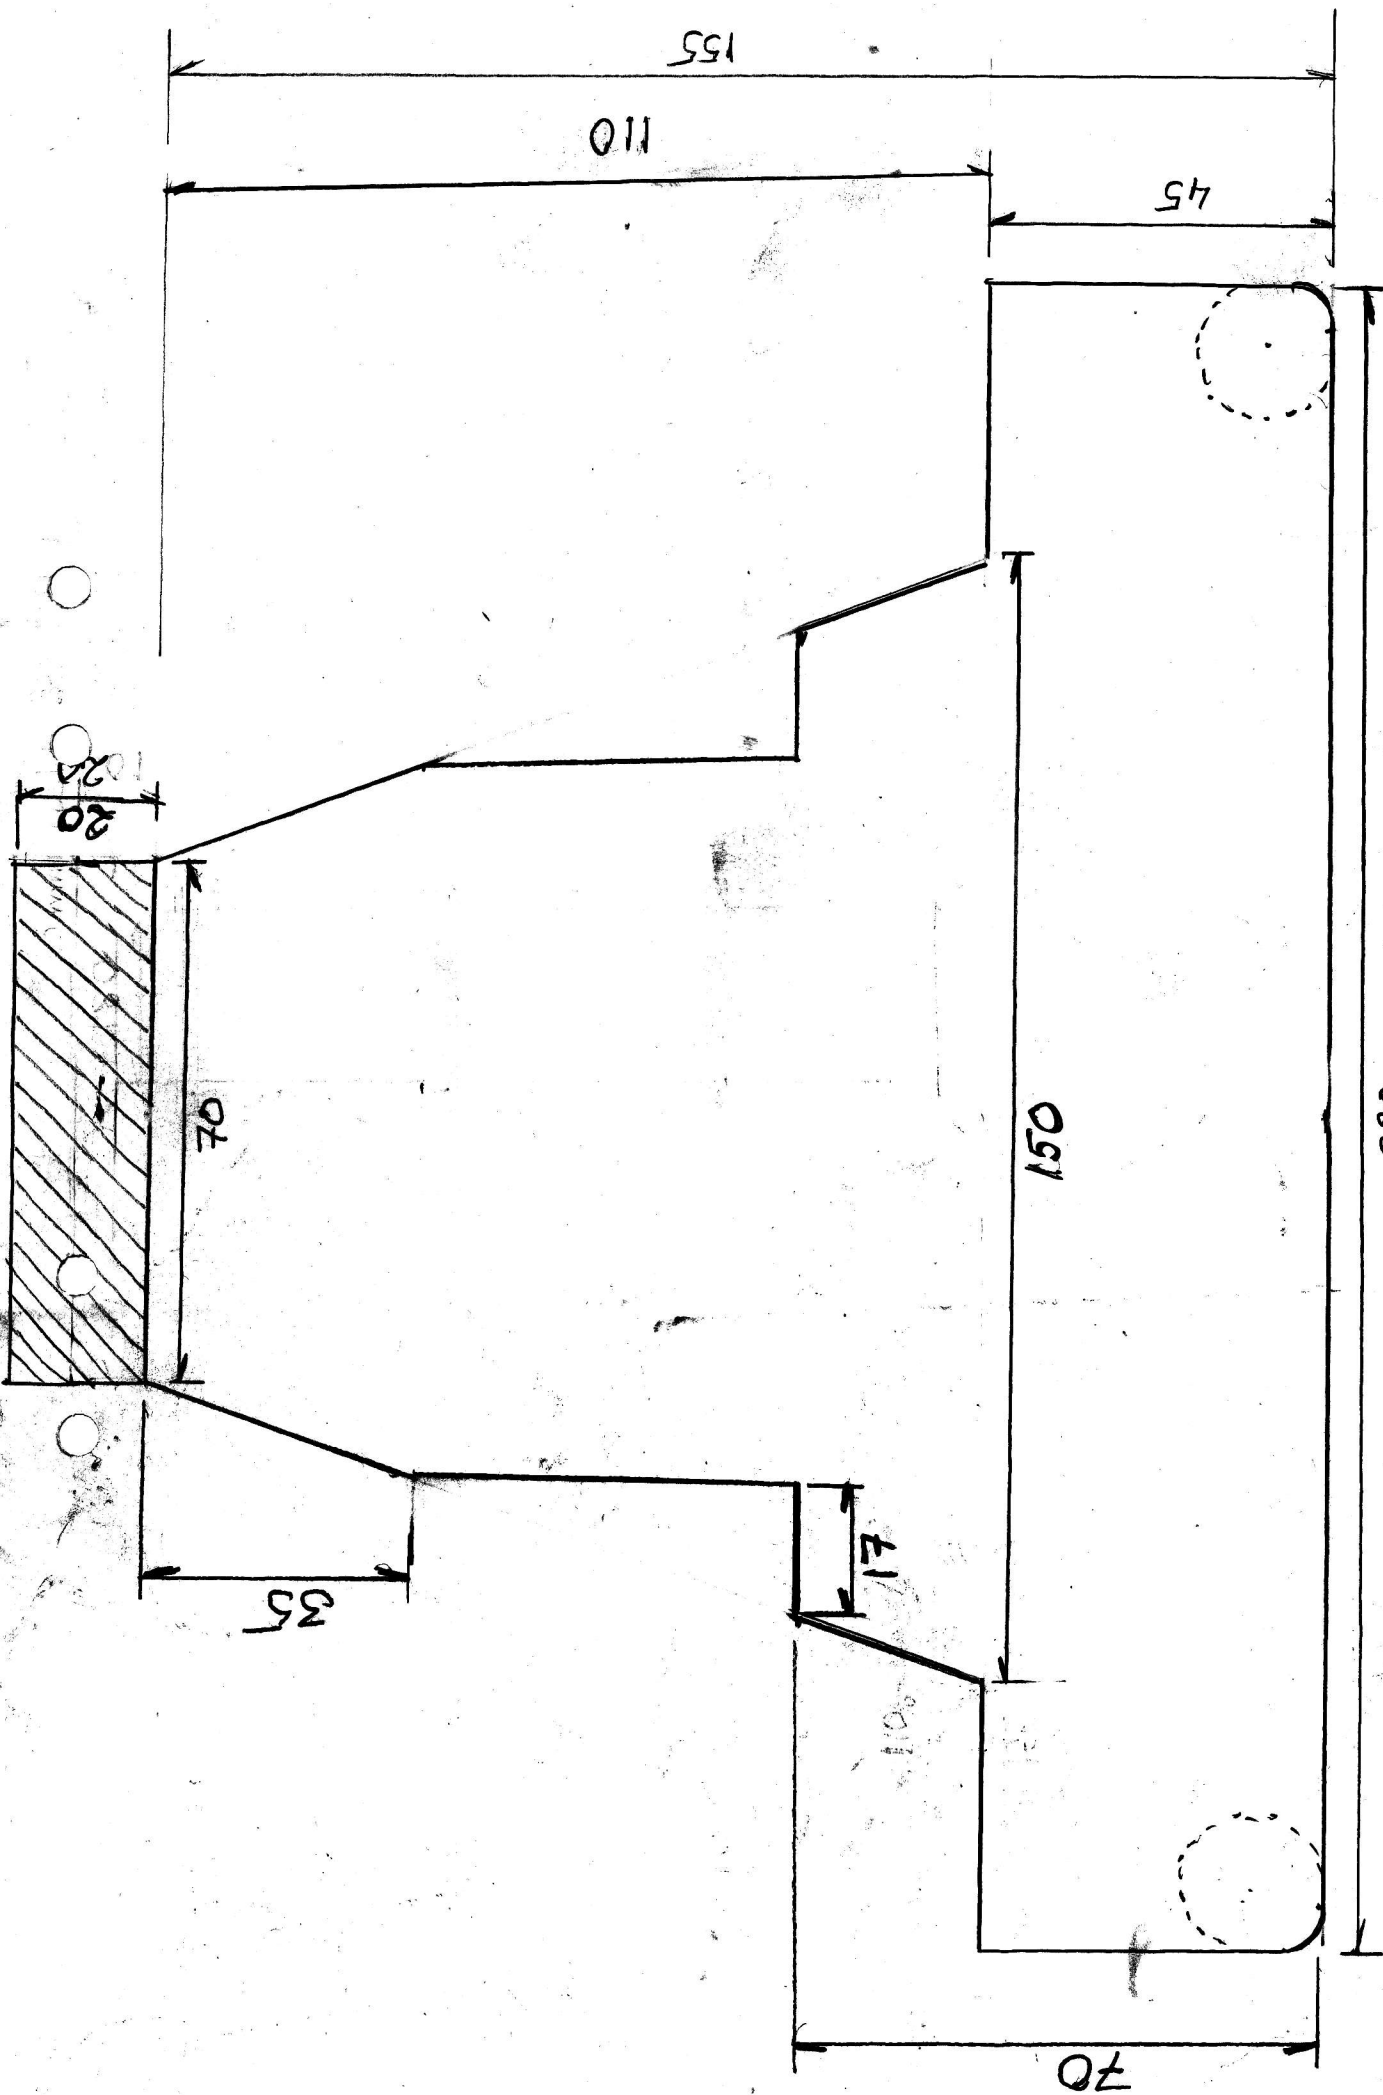

STÄVSTEGE - "CATHRINE"
(Coronet 31 Aft Cabin)

Lennart Östling

Pris: 900 kr.

FRONT:

Rör Ø = 20

Förborrade hål för M6-bult
där trapsteg* skall fästas
*13 st

PROFIL:

FÄSTPLÅTTA (5mm rostfri stålplåt)