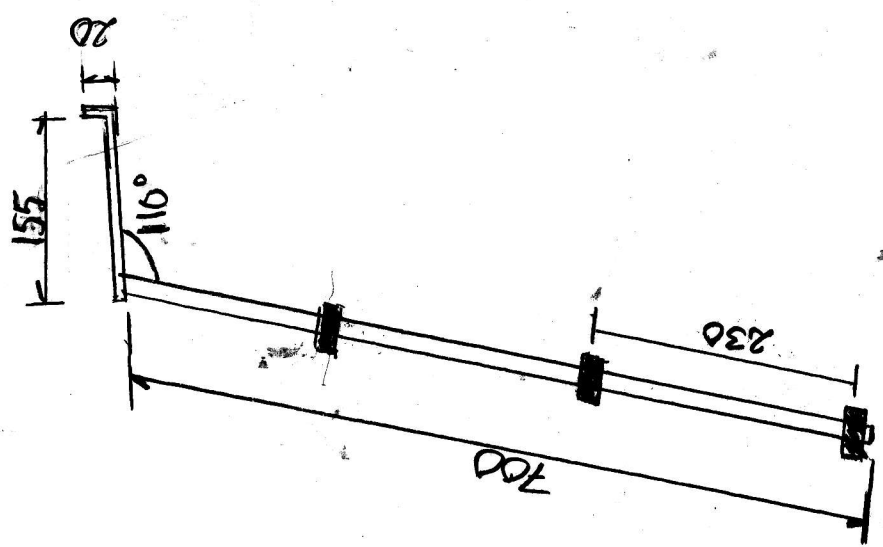

STÄVSTEGE - "CATHRINE"
(Coronet 31 Aft Cabin)

Lennart Östling

Pris: 900 kr.

FRONT:

Rör Ø = 20

Förborrade hål för M6-bult
där trapsteg* skall fästas
*13 st

PROFIL:

FÄSTPLÅTTA (5mm rostfri stålplåt)